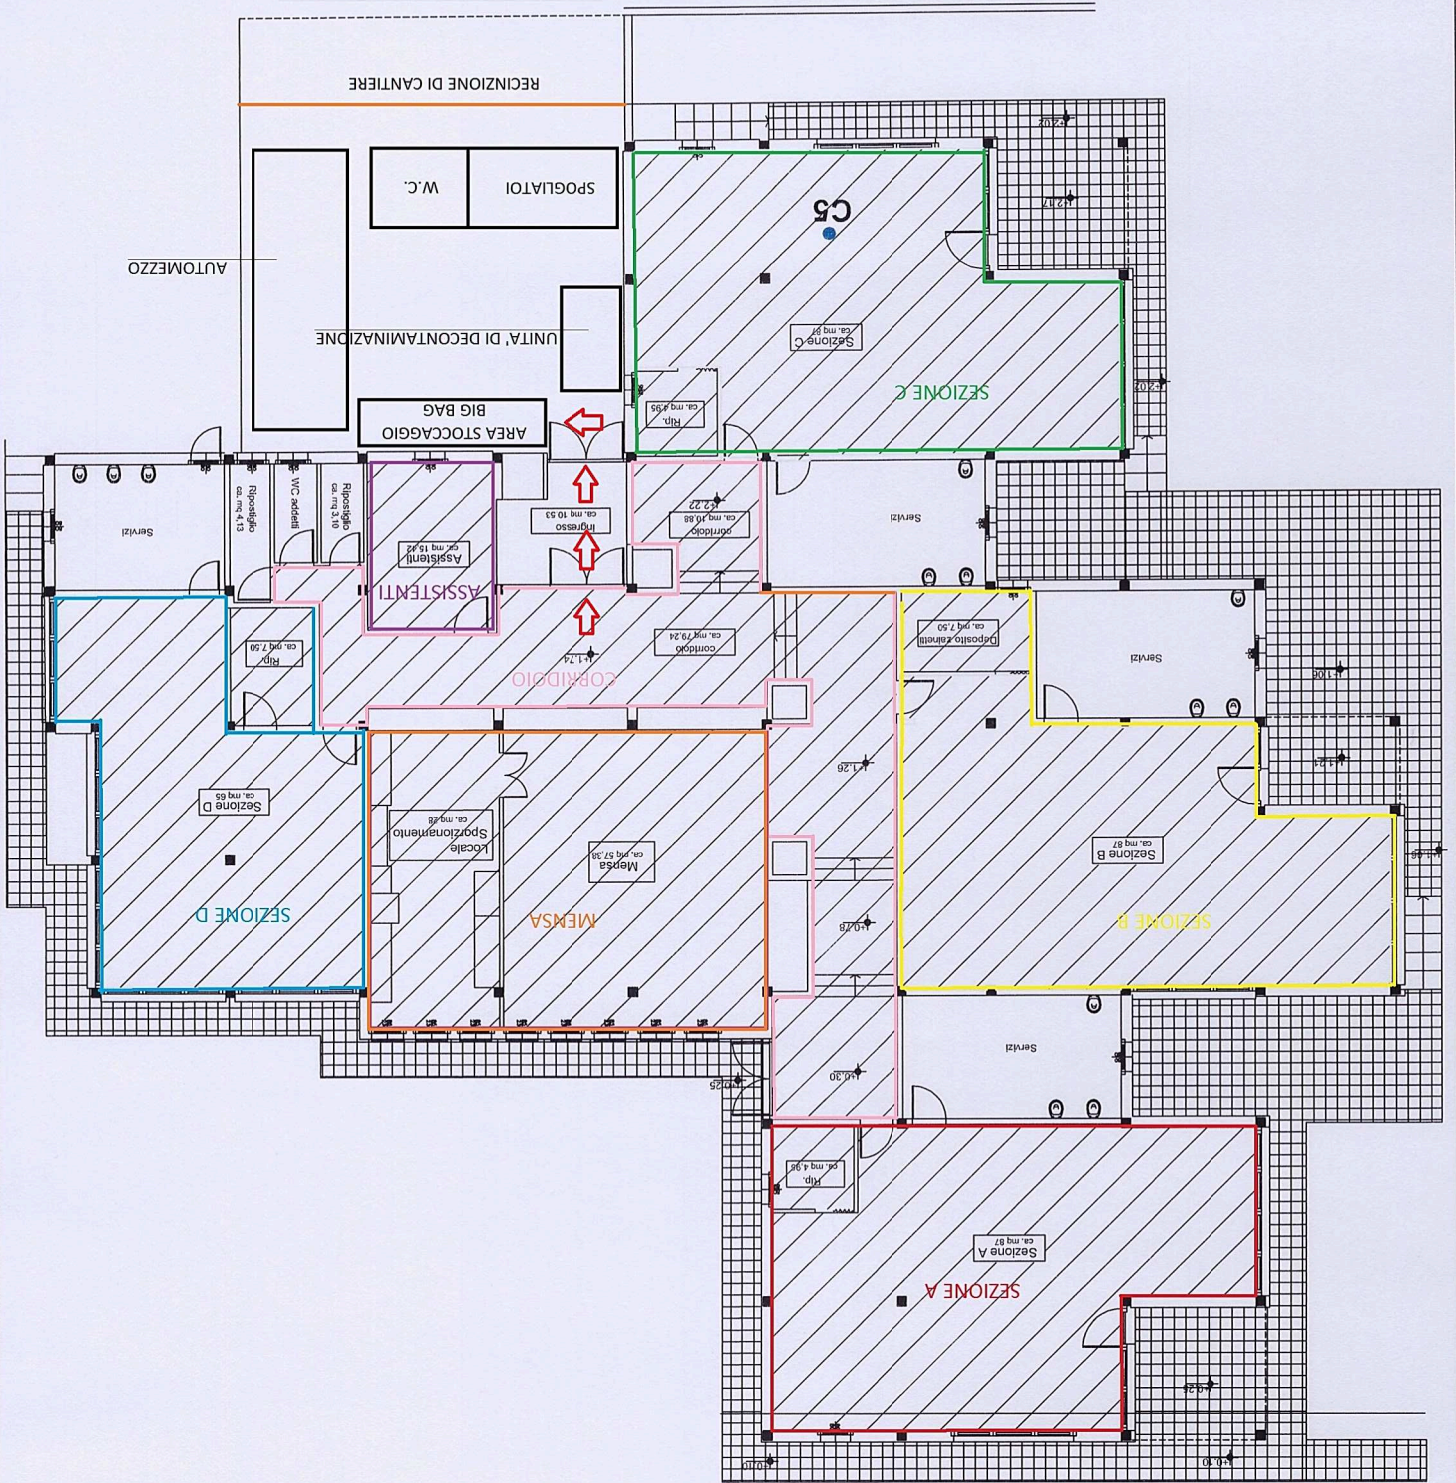

PLANIMETRIA AREA DI CANTIERE

SCUOLA DELL' INFANZIA SAN FRANCESCO
LOCALITA' S. FRANCESCO COMUNE DI PELAGO

LEGENDA:

- 1 SEZIONE A
- 2 SEZIONE B
- 3 SEZIONE C
- 4 SEZIONE D
- 5 MENSA
- 6 LOCALE ASSISTENTI
- 7 CORRIDOIO

LE FASI DELLA RIMOZIONE SEGUIRANNO LA
NUMERAZIONE DEGLI AMBIENTI DA 1 A 7