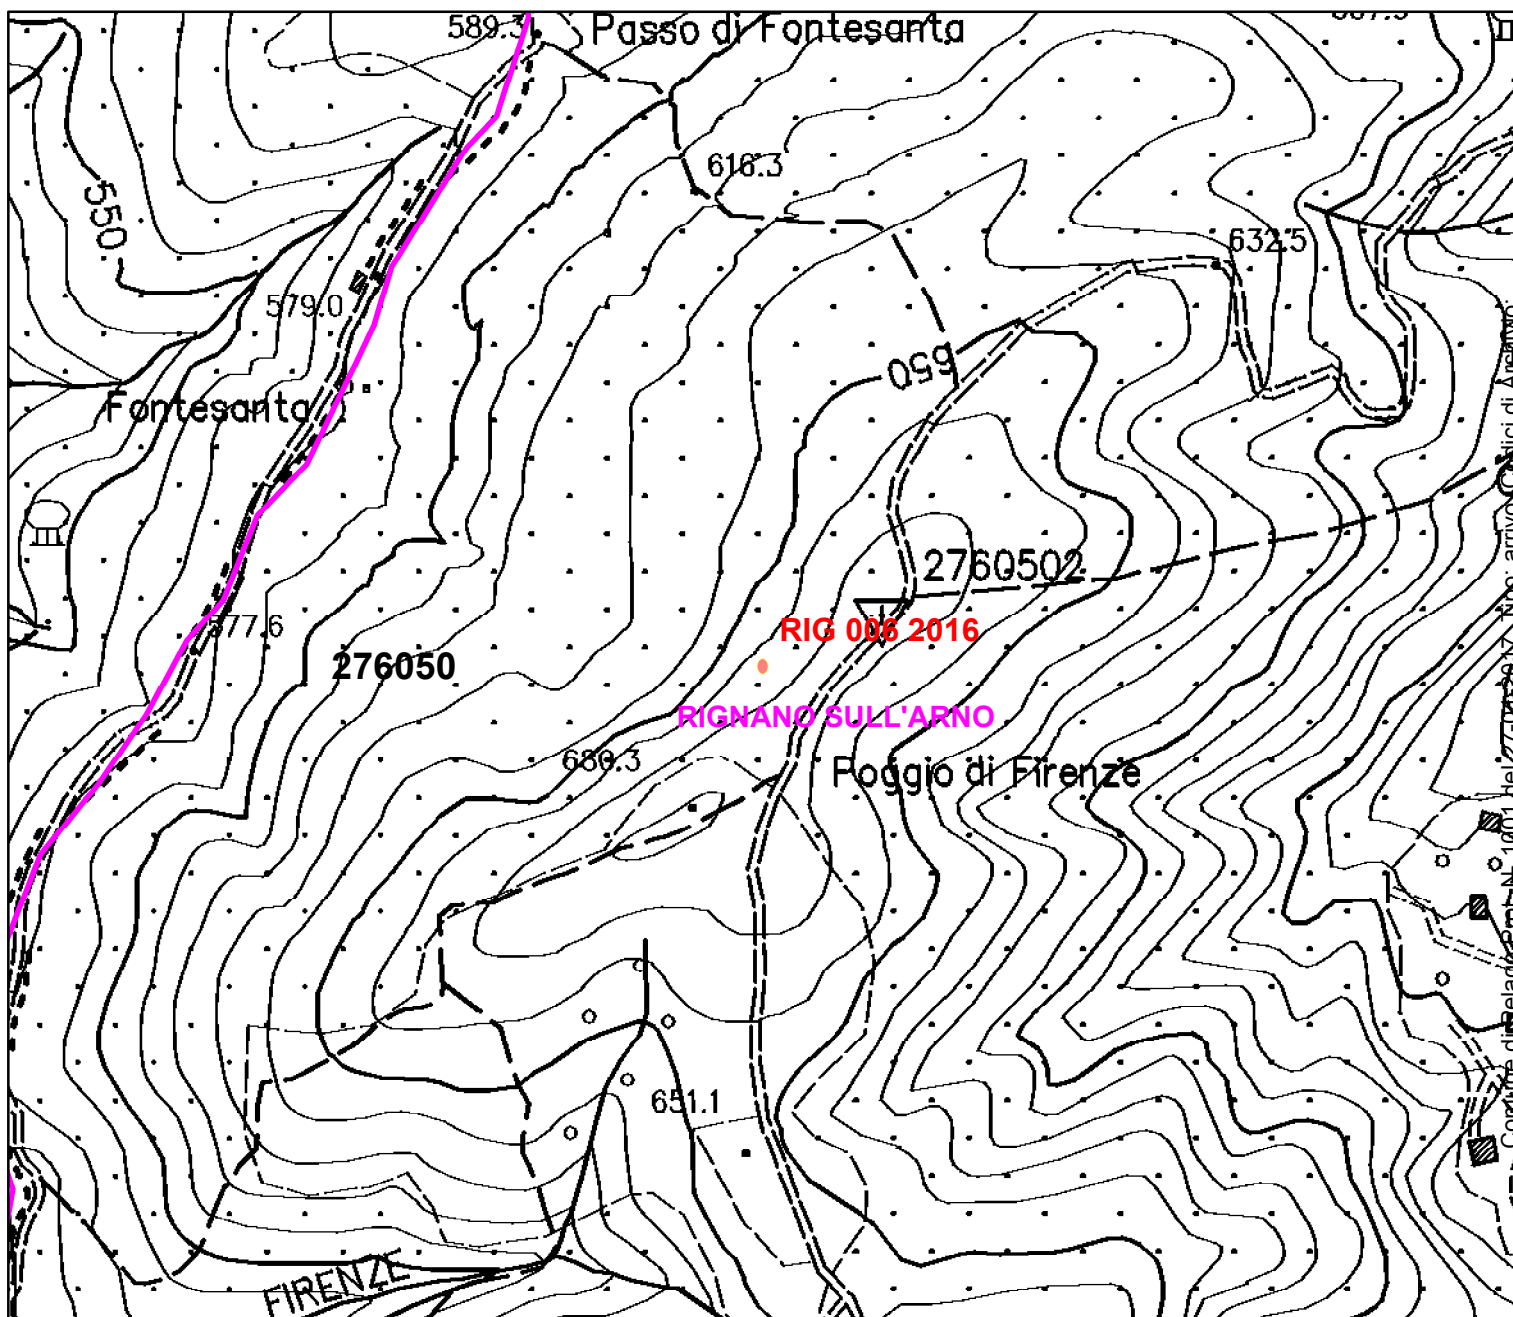

L.R. 39/2000 Art. 75 bis Catasto dei Boschi e dei Pascoli Entro 50 Metri dai Boschi Percorsi da Incendio Anno 2016

COMUNE DI RIGNANO S.A (FI) ALLEGATO RIG 02 2016

Legenda

Incendi 2016	
	BOSCO
	PASCOLO

1:5.000

0 30 60 120 180 240
 Meters