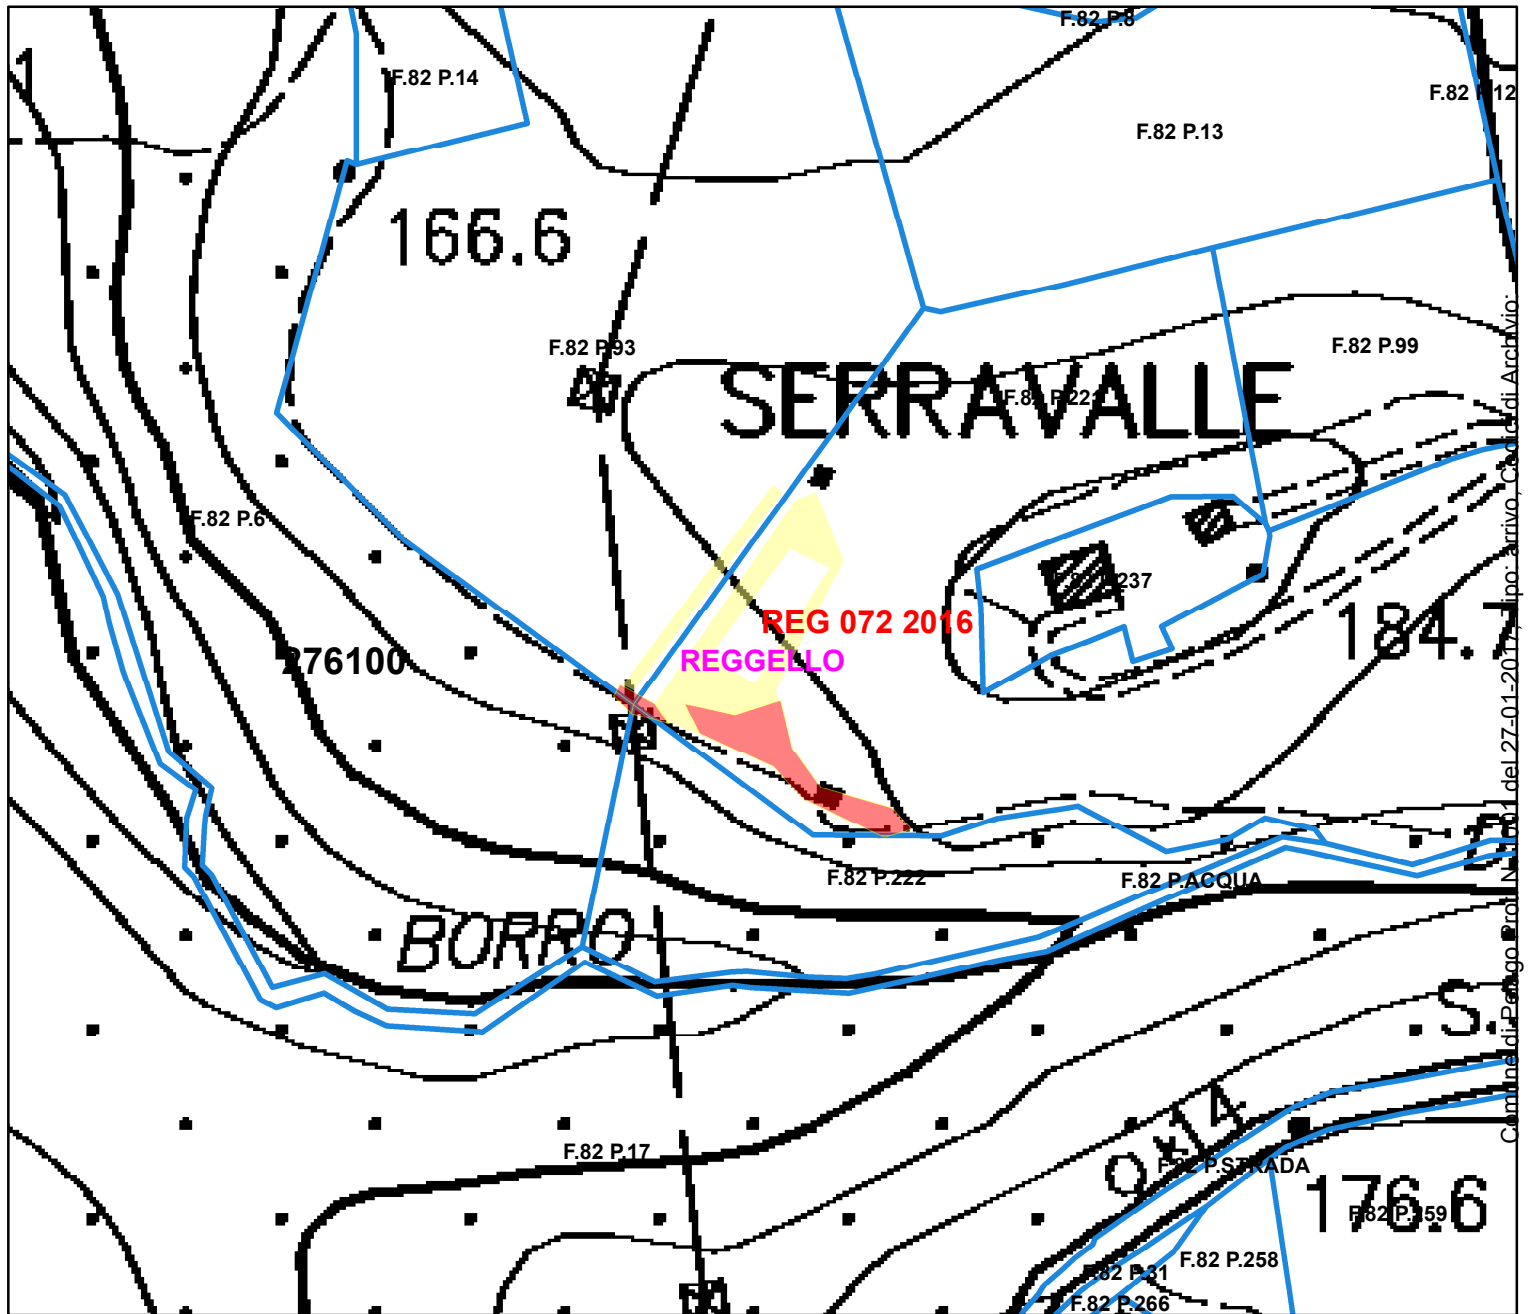

COMUNE DI REGGELLO (FI) ALLEGATO REG 02 2016

Legenda

Incendi 2016

Perimetro Incendio

- BOSCO
- PASCOLO

1:5.000

0 55 110 220 330 440 Meters

L.R. 39/2000 Art. 75 bis Catasto dei Boschi e dei Pascoli Entro 50 Metri dai Boschi Percorsi da Incendio Anno 2016