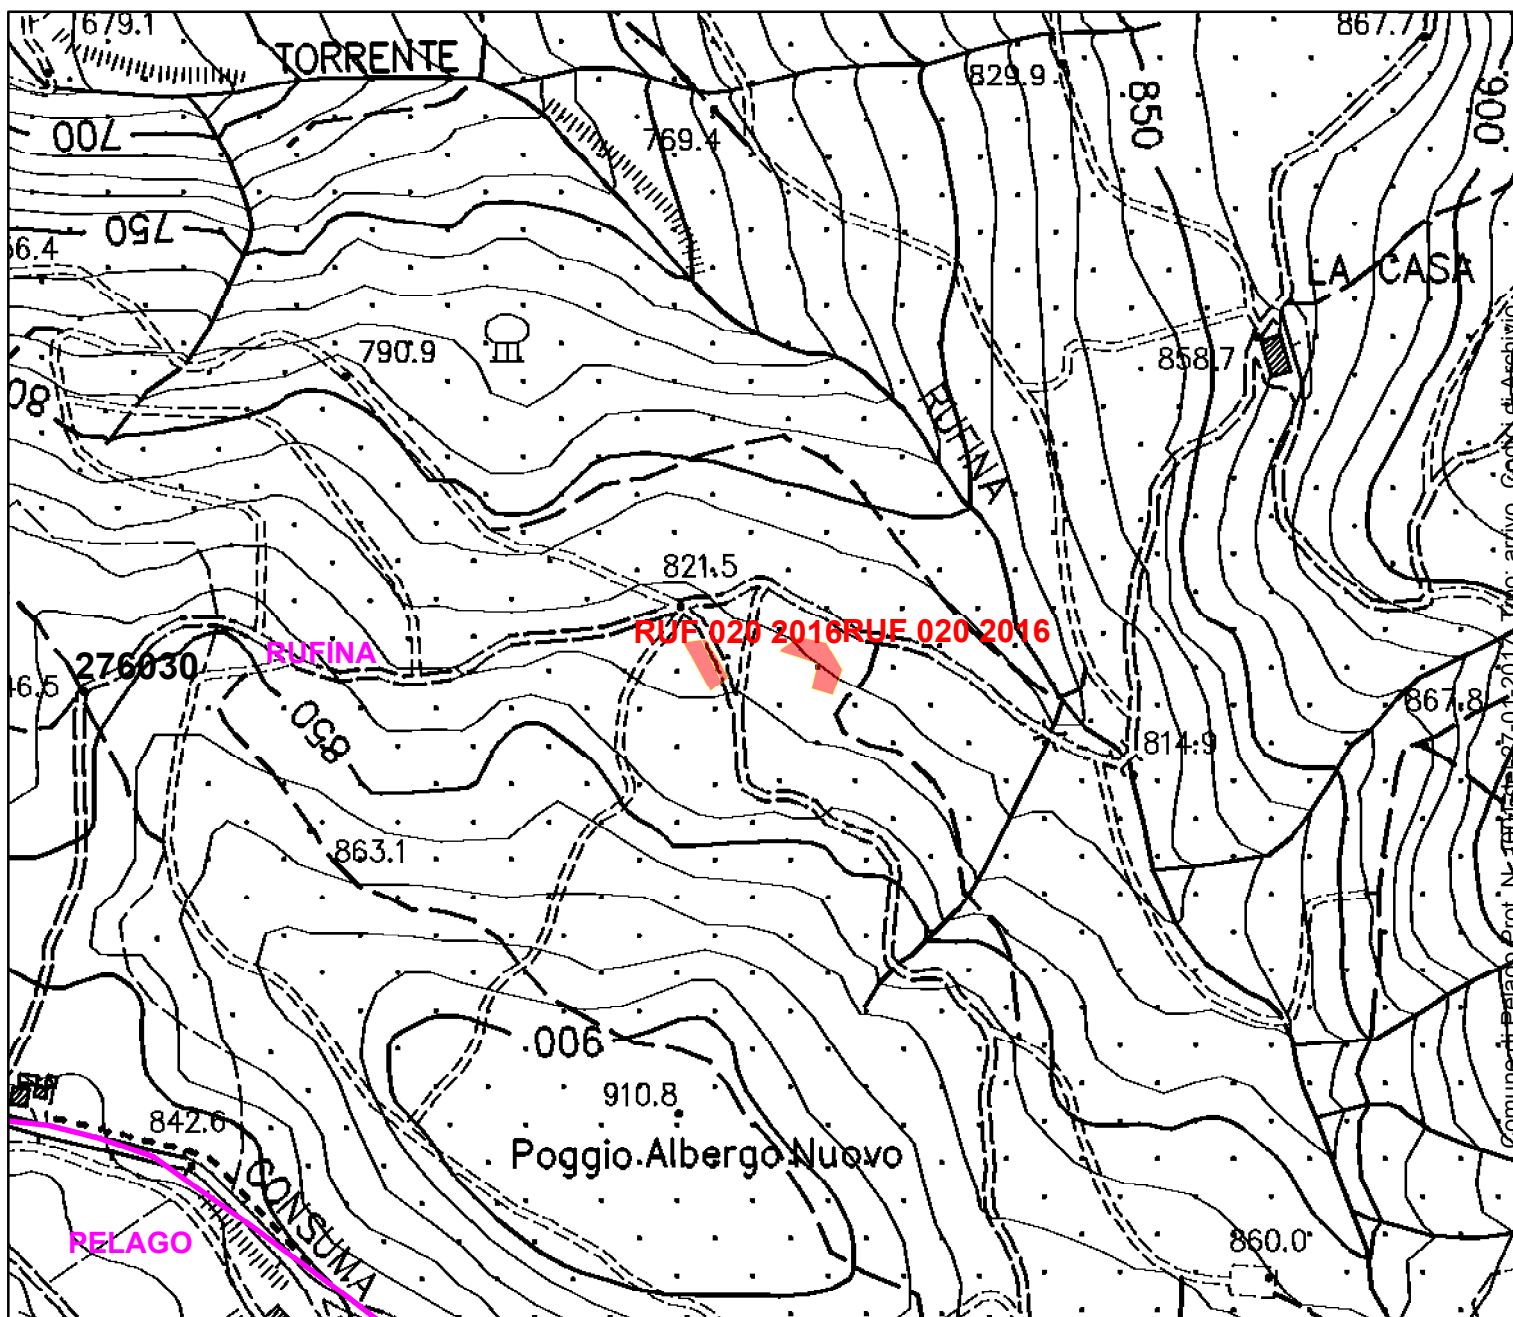

Legenda

Incendi 2016

Perimetro Incendio

- BOSCO
- PASCOLO

1:5.000

0 30 60 120 180 240
Meters

L.R. 39/2000 Art. 75 bis Catasto dei Boschi e dei Pascoli Entro 50 Metri dai Boschi Percorsi da Incendio Anno 2016