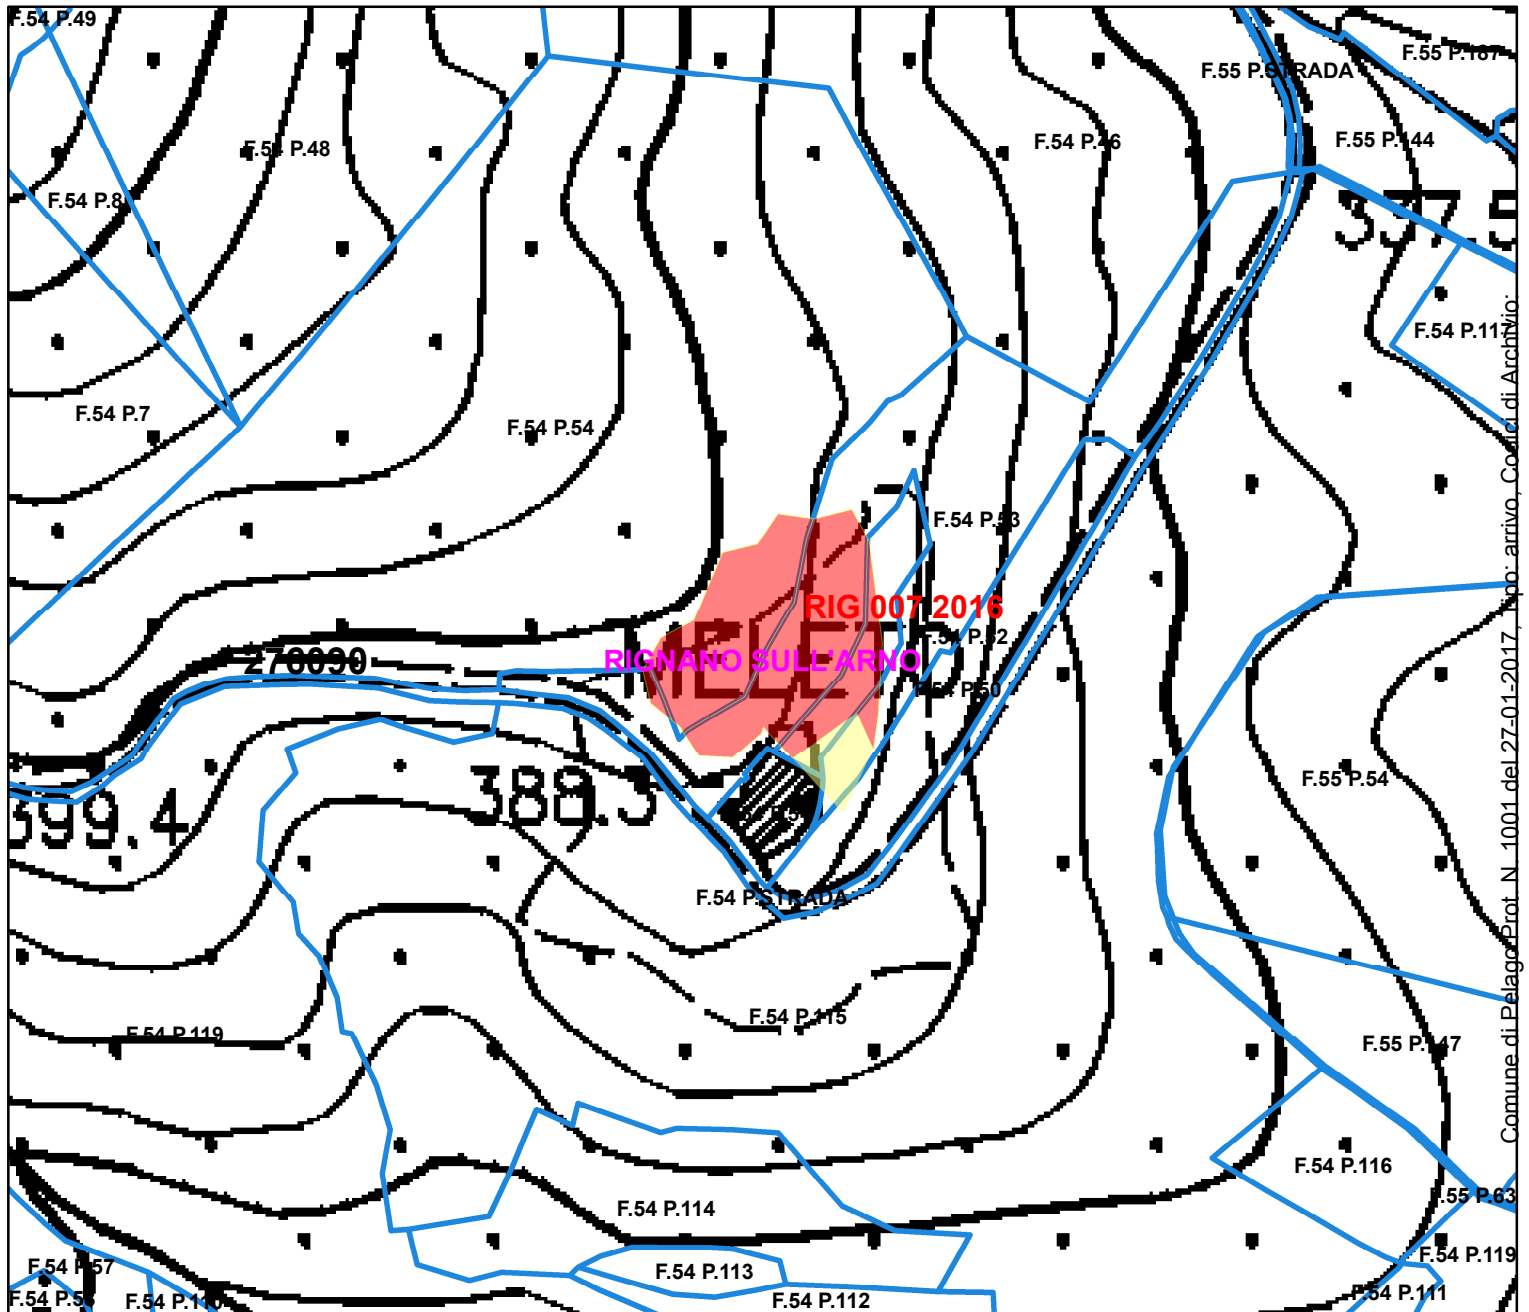

L.R. 39/2000 Art. 75 bis Catasto dei Boschi e dei Pascoli Entro 50 Metri dai Boschi Percorsi da Incendio Anno 2016

Comune di Pelago Prot. N. 1001 del 27-01-2017, Top: arrivo, Codici di Archivio:

COMUNE DI RIGNANO S.A (FI) ALLEGATO RIG 03 2016

Legenda

Incendi 2016 Perimetro Incendio

- BOSCO
- PASCOLO
- Catasto Terreni

1:2.000

0 12,525 50 75 100
Meters