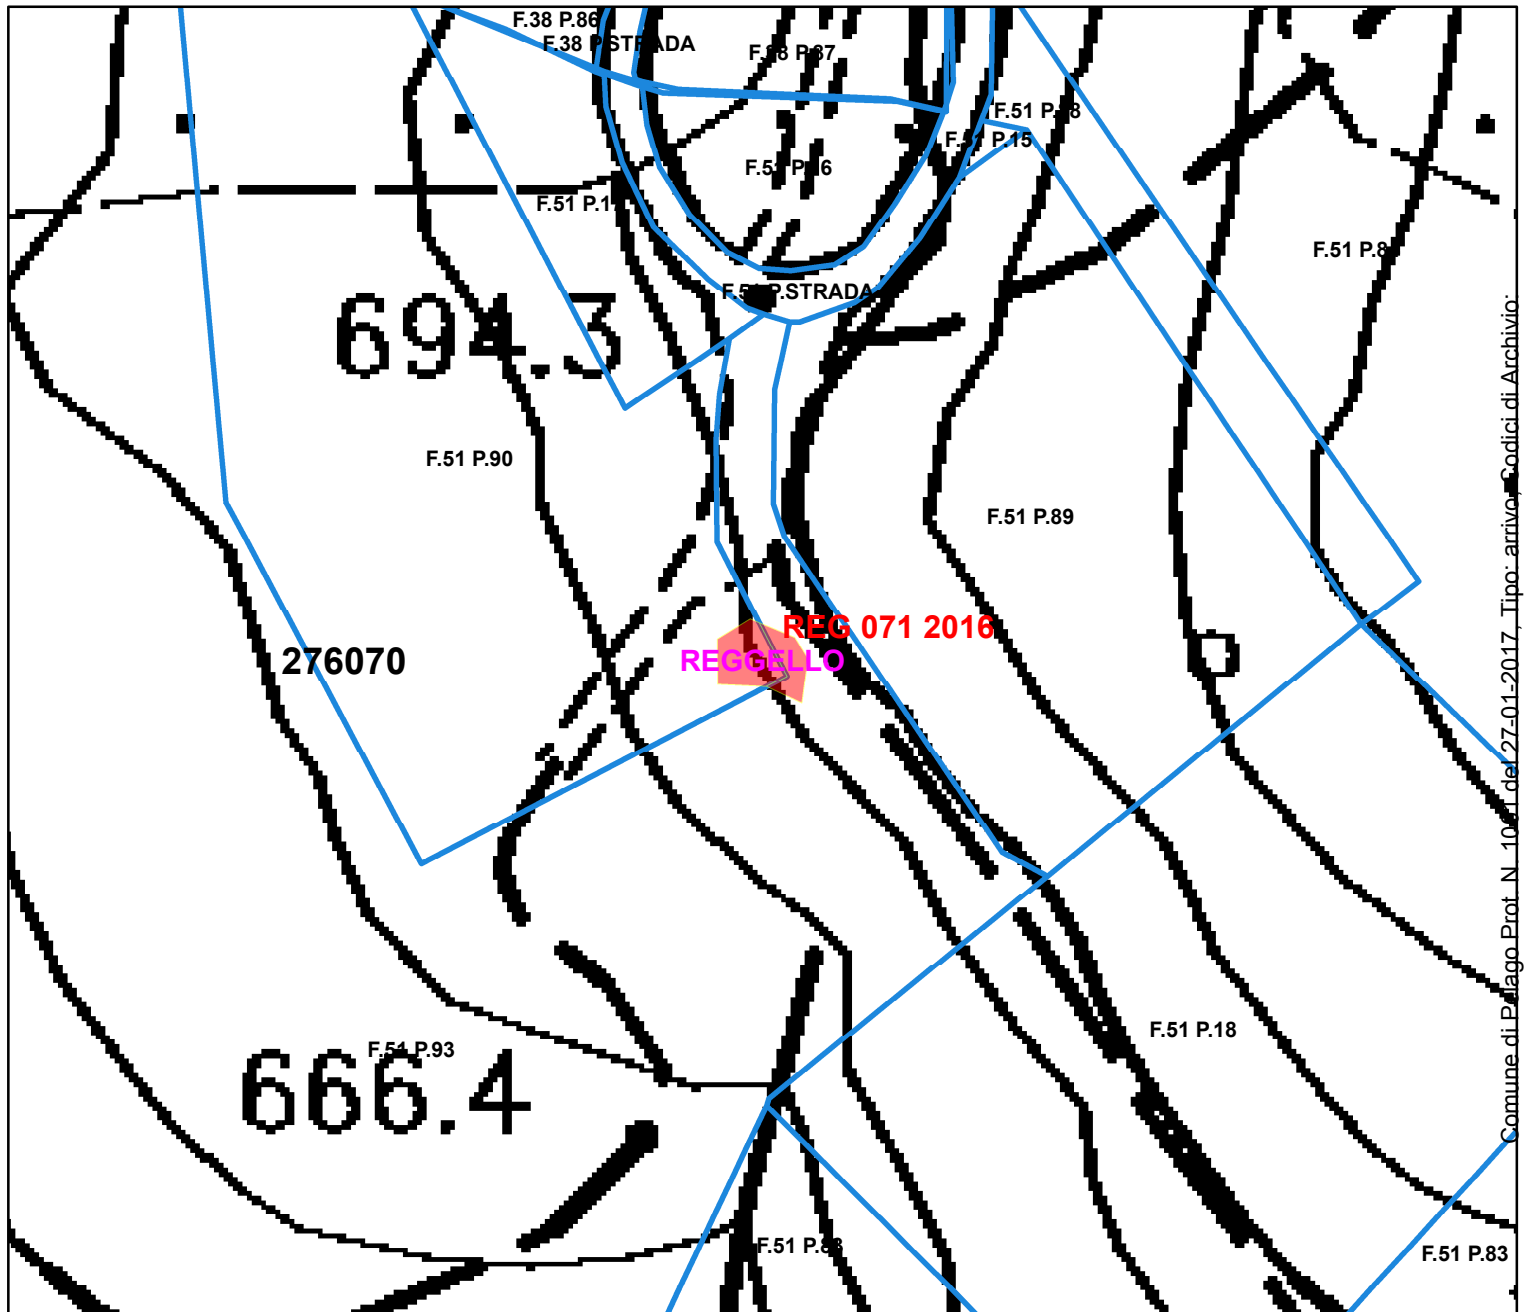

L.R. 39/2000 Art. 75 bis Catasto dei Boschi e dei Pascoli Entro 50 Metri dai Boschi Percorsi da Incendio Anno 2016

Comune di Reggello Prot. N. 1041 del 27-01-2017, Tipo: arrivo Codici di Archivio

Legenda