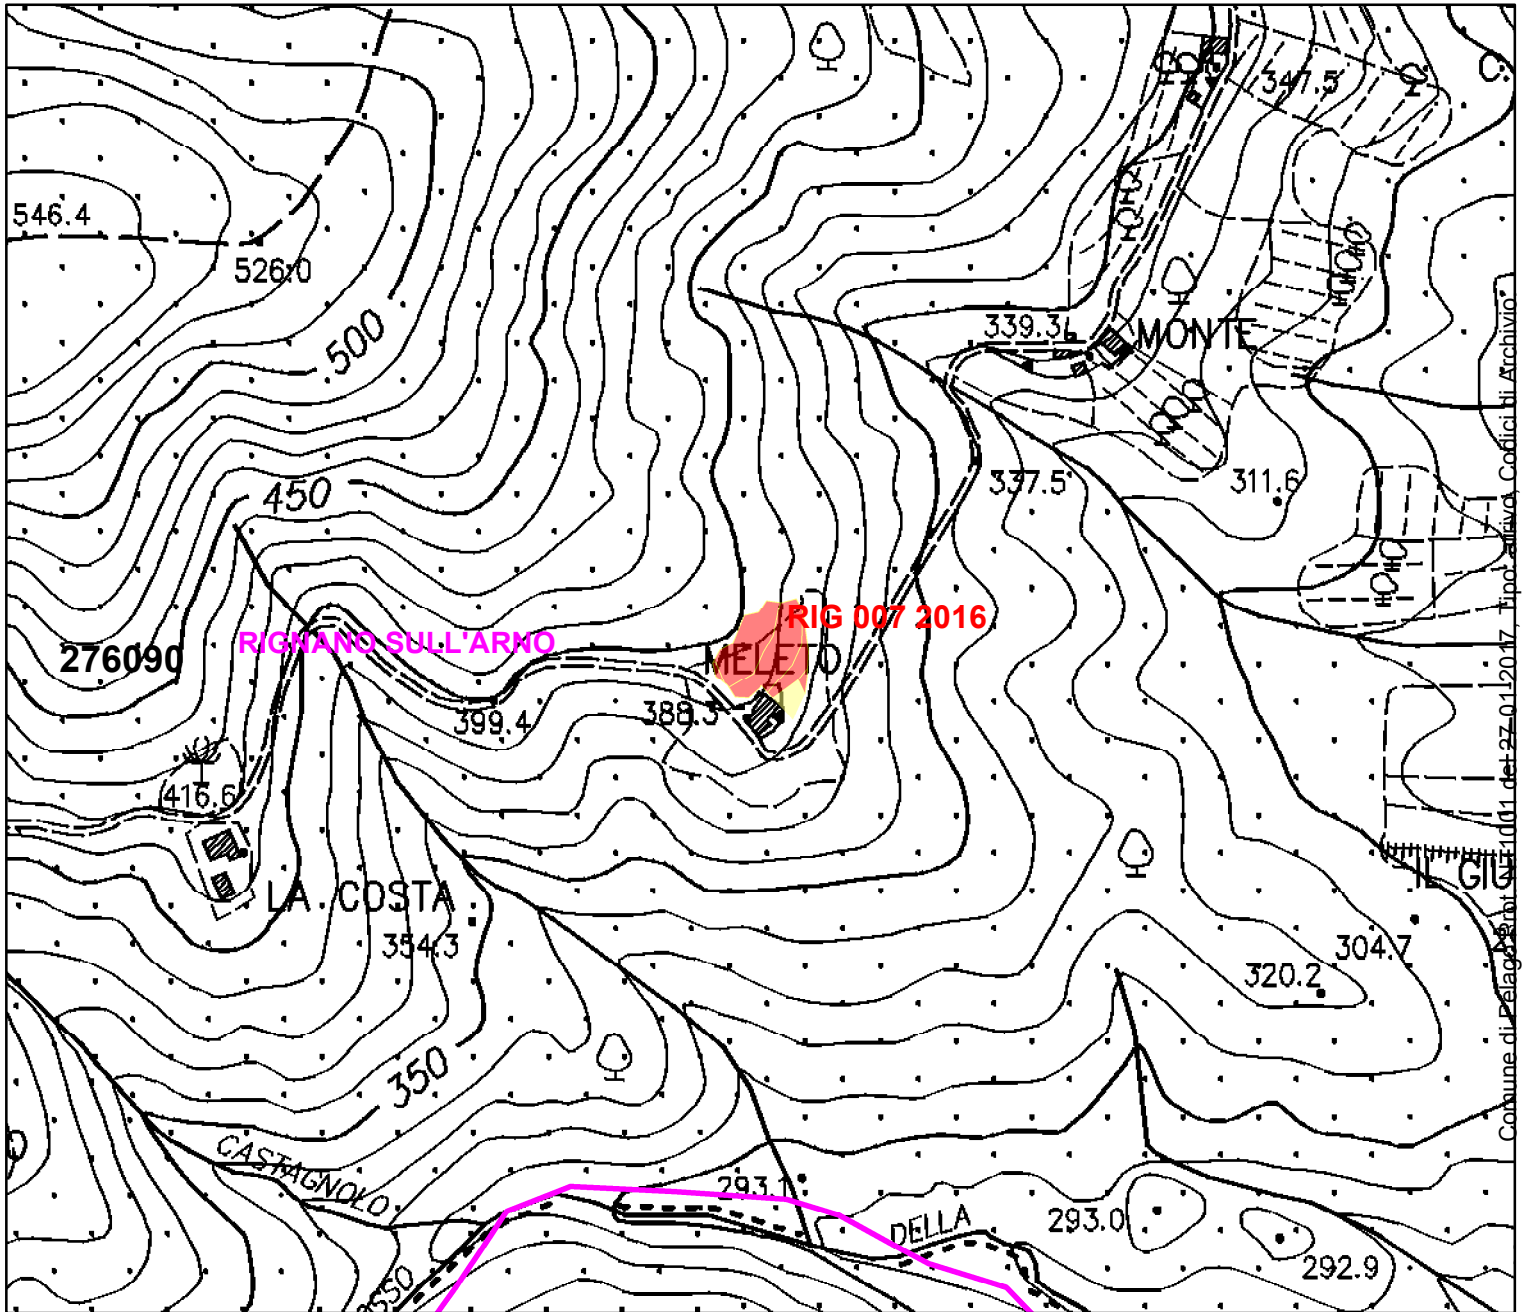

COMUNE DI RIGNANO S.A (FI) ALLEGATO RIG 03 2016

Legenda

Incendi 2016 Perimetro Incendio

- BOSCO
- PASCOLO
- Catasto Terreni

1:2.000 

0 12,525 50 75 100
Meters

L.R. 39/2000 Art. 75 bis Catasto dei Boschi e dei Pascoli Entro 50 Metri dai Boschi Percorsi da Incendio Anno 2016