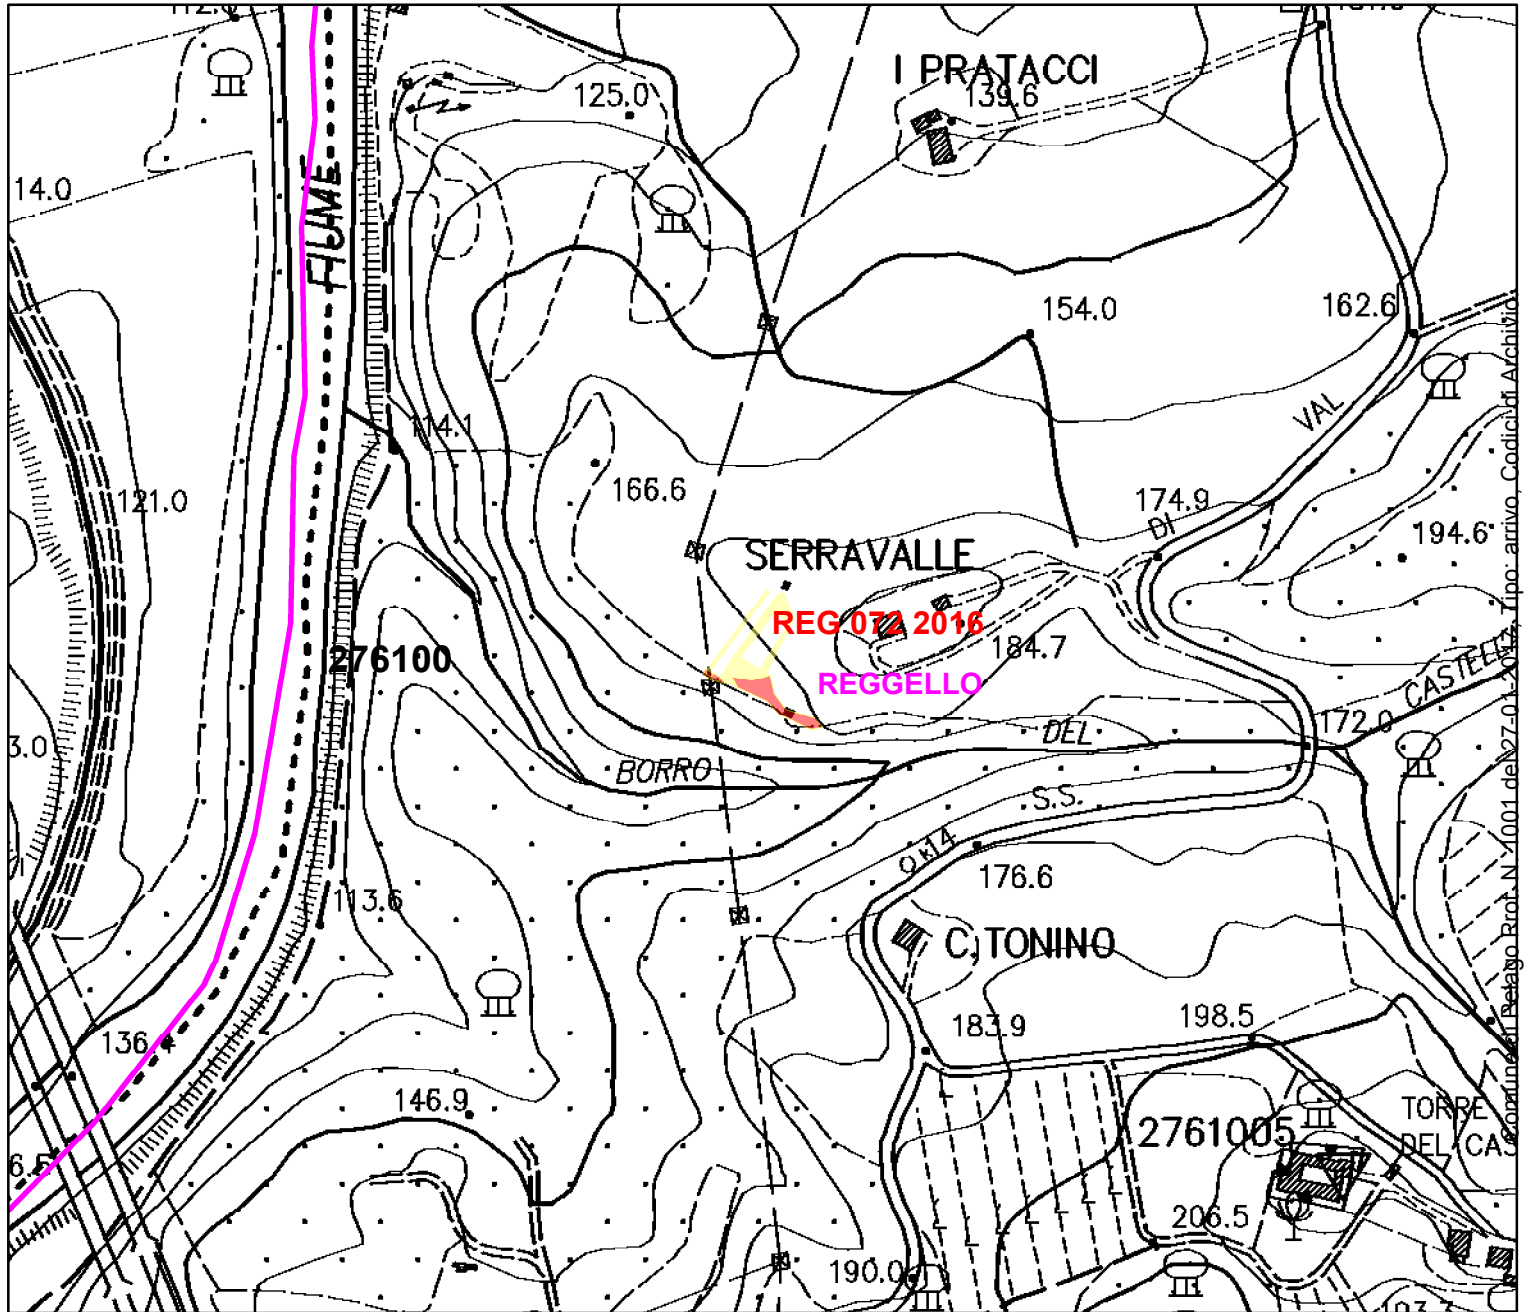

COMUNE DI REGGELLO (FI) ALLEGATO REG 03 2016

Legenda

Incendi 2016 Perimetro Incendio

- BOSCO
- PASCOLO
- Catasto Terreni

1:2.000 

0 20 40 80 120 160 Meters

L.R. 39/2000 Art. 75 bis Catasto dei Boschi e dei Pascoli Entro 50 Metri dai Boschi Percorsi da Incendio Anno 2016