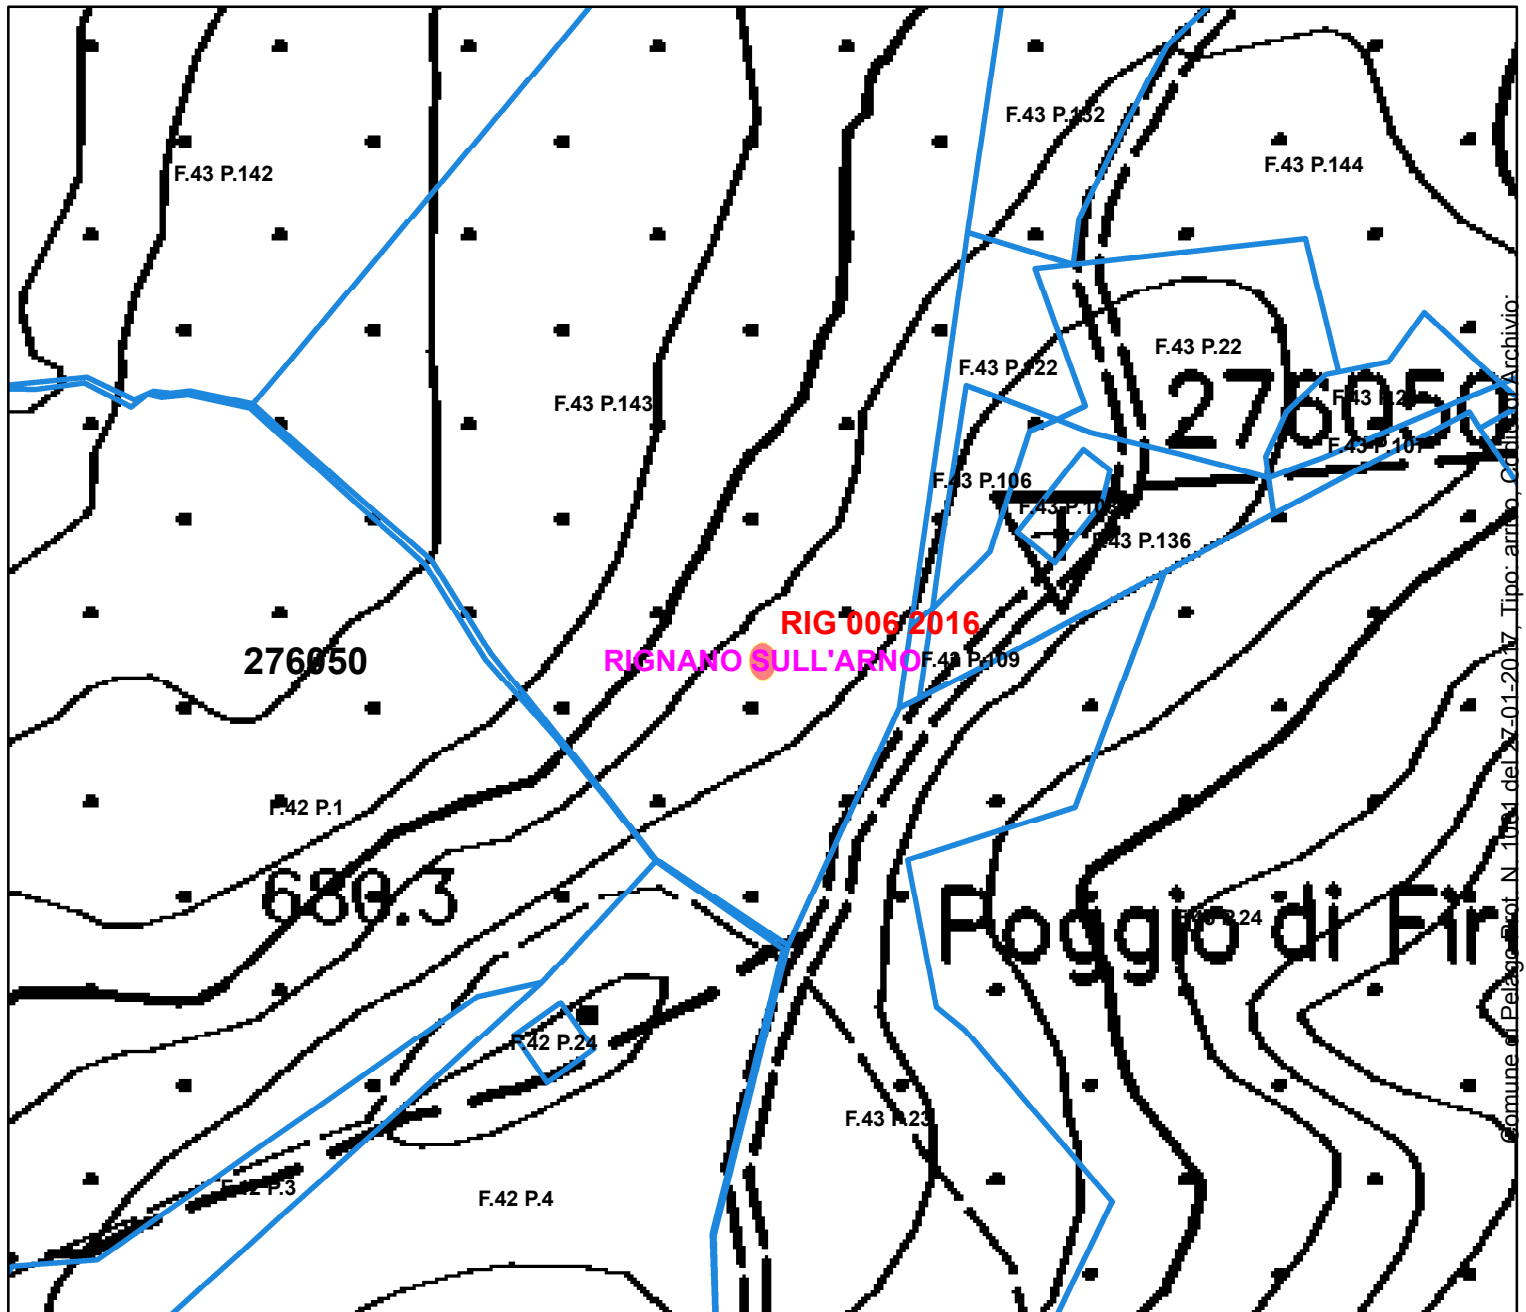

COMUNE DI REGGELLO (FI) ALLEGATO REG 04 2016

Legenda

Incendi 2016

Perimetro Incendio

- BOSCO
- PASCOLO

1:5.000

0 50 100 200 300 400 Meters

L.R. 39/2000 Art. 75 bis Catasto dei Boschi e dei Pascoli Entro 50 Metri dai Boschi Percorsi da Incendio Anno 2016