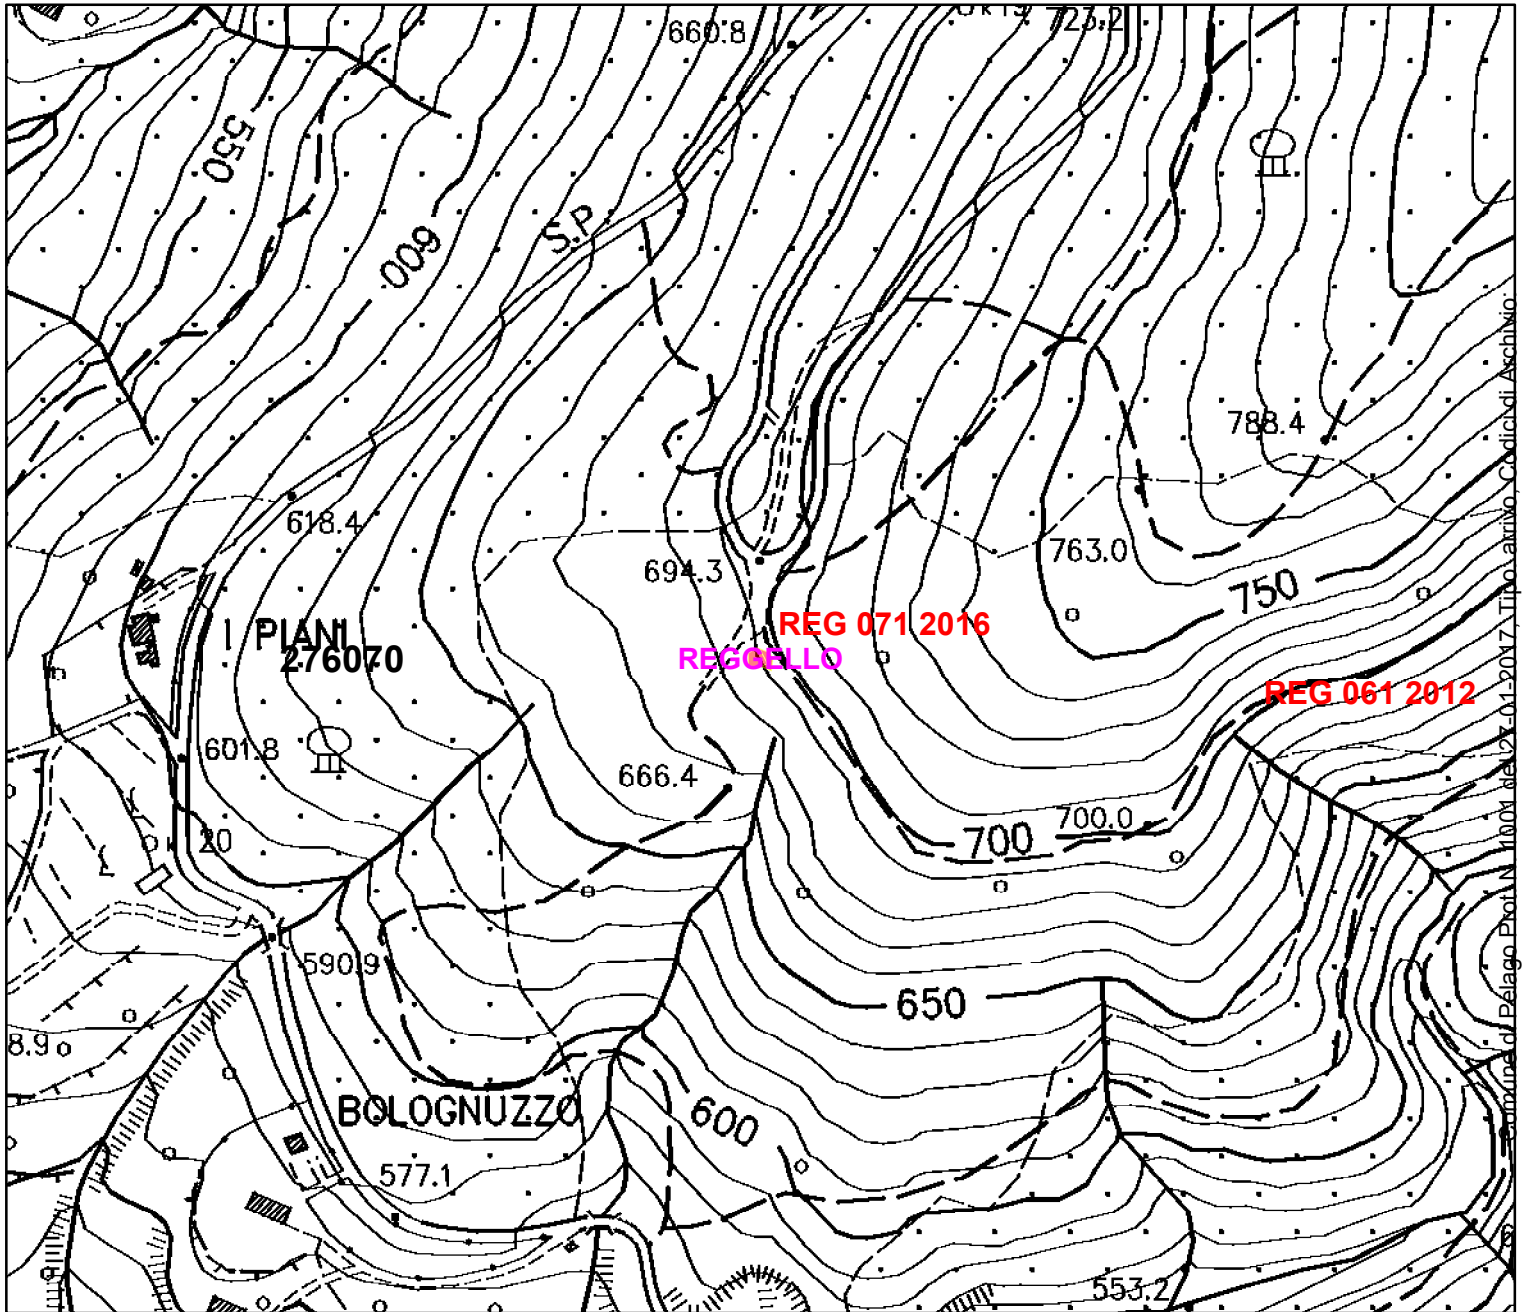

Incendi 2016

Perimetro Incendio

- BOSCO
- PASCOLO
- Catasto Terreni

COMUNE DI REGGELLO (FI) ALLEGATO REG 01 2016

1:1.355 

L.R. 39/2000 Art. 75 bis Catasto dei Boschi e dei Pascoli Entro 50 Metri dai Boschi Percorsi da Incendio Anno 2016