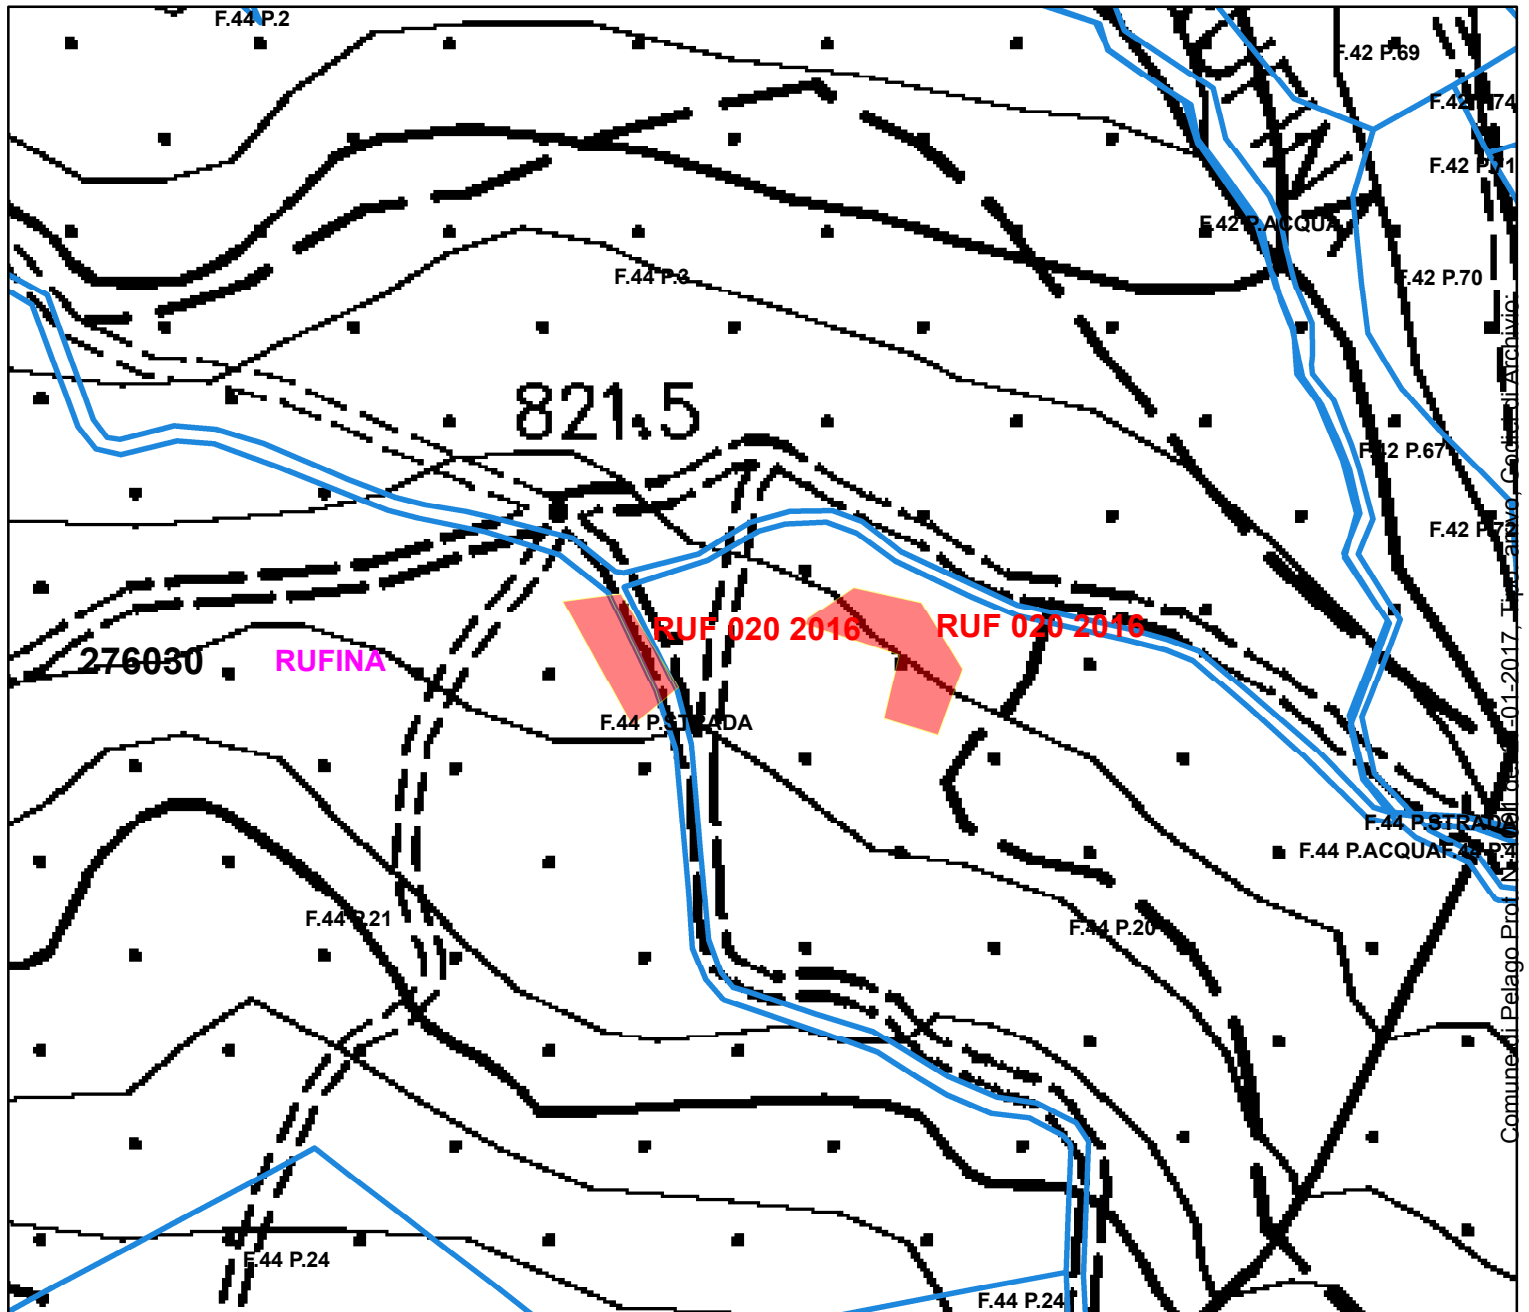

L.R. 39/2000 Art. 75 bis Catasto dei Boschi e dei Pascoli Entro 50 Metri dai Boschi Percorsi da Incendio Anno 2016

Legenda	
Incendi 2016	
	BOSCO
	PASCOLO
	Catasto Terreni

COMUNE DI RUFINA (FI) ALLEGATO RUF 03 2016

1:2.000

0 12,525 50 75 100
Meters