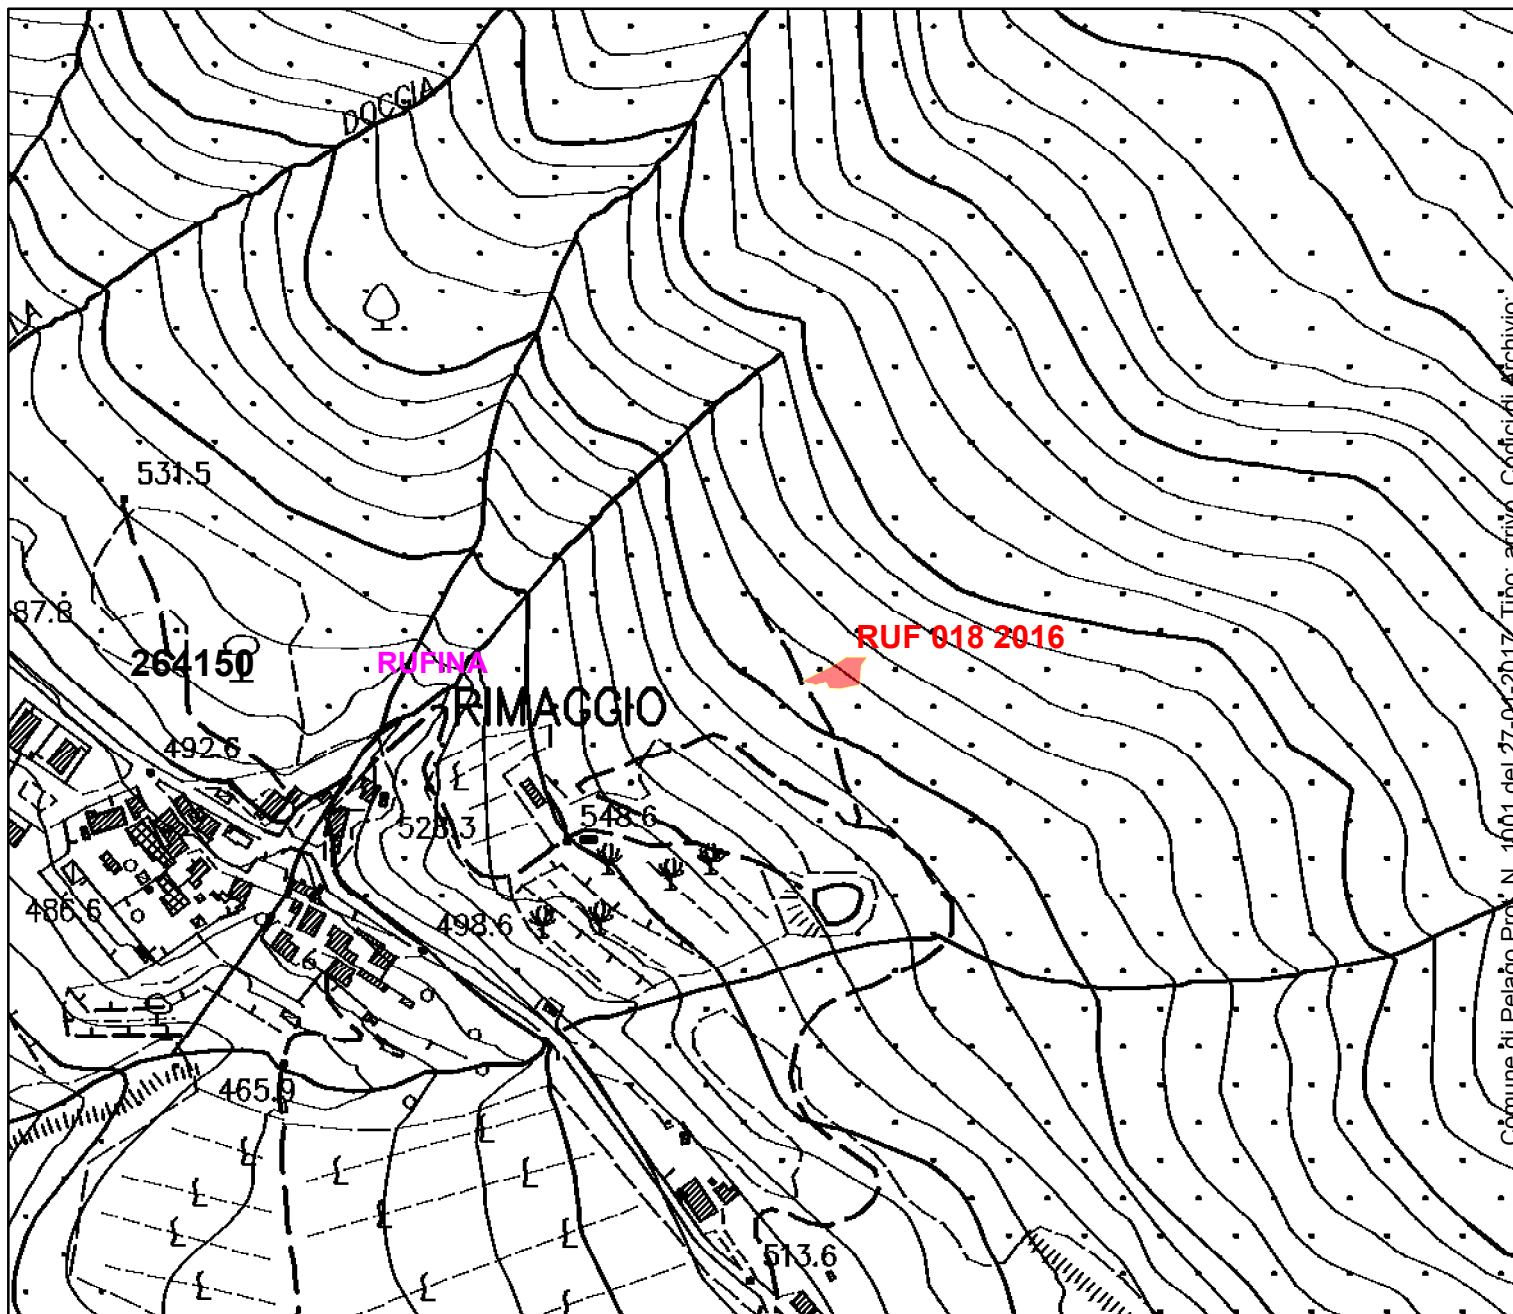

L.R. 39/2000 Art. 75 bis Catasto dei Boschi e dei Pascoli Entro 50 Metri dai Boschi Percorsi da Incendio Anno 2016

COMUNE DI RUFINA (FI) ALLEGATO RUF 02 2016

Legenda	
Incendi 2016	
Perimetro Incendio	
	BOSCO
	PASCOLO

1:5.000

0 30 60 120 180 240
Meters